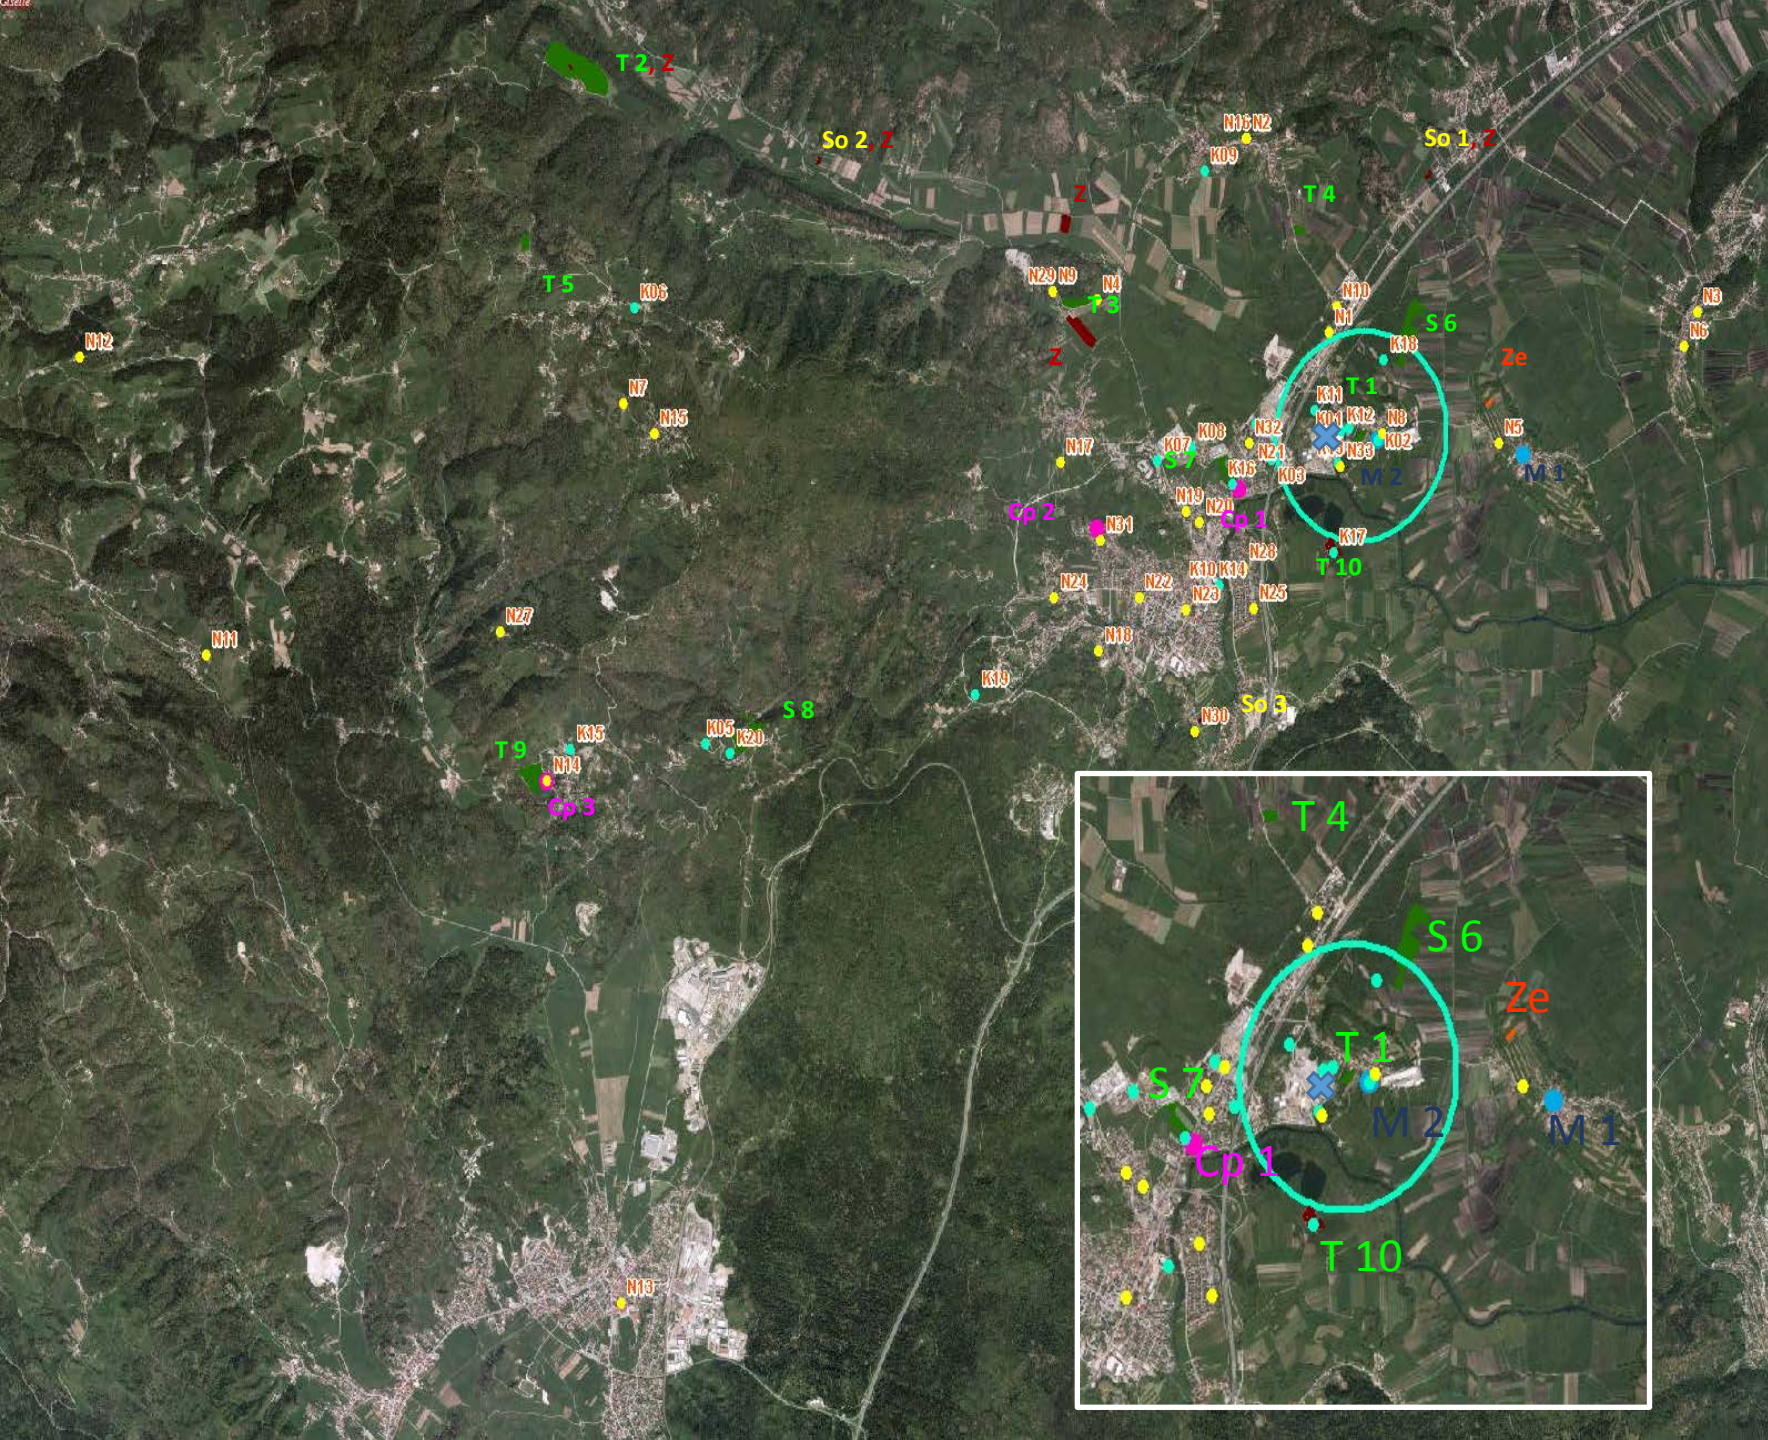

LEGENDA

T = TRAVA

S = SENO

So = SOLATA

Z = ZEMLJA

Cp = CVETNI
PRAH

M = MLEKO

Ze = ZELIŠČA

✕ KEMIS

● NIJZ

● ARSO

LEGENDA

T = TRAVA

S = SENO

So = SOLATA

Z = ZEMLJA

Cp = CVETNI
PRAH

M = MLEKO

Ze = ZELIŠČA

⊗ KEMIS

● NIJZ

● ARSO