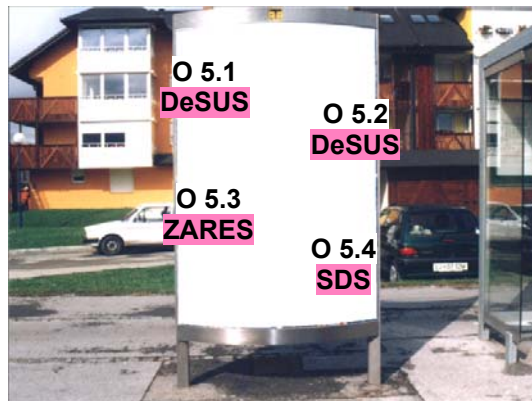

O 5. 21101 - Avtobusna postaja Vrtnarija (smer Vrhnika)