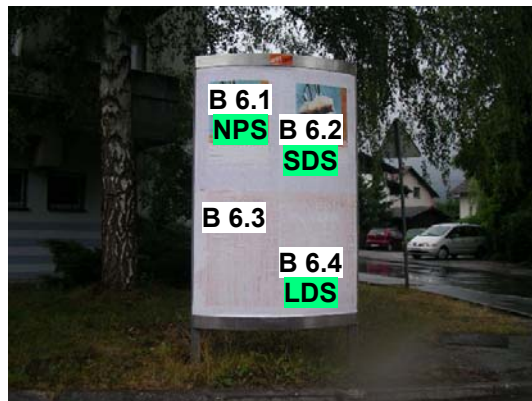

B 1. 18301 - Na Hribu - pod cerkvijo sv. Pavla

B 2. 18501 - Na Hribu - avtobusna postaja Raskovec

B 3. 18601 - Trg Karla Grabeljška - pred NLB d.d.

B 4. 18701 - Cesta 6. maja - avtobusna postaja pri Glasbeni šoli

B 5. 84103 - Cesta 6. maja - pri Lekarni

B 6. 18901 - Lošca - Pred Mladinsko knjigo

B 7. 19003 - Tržaška cesta - pred telovadnico

B 8. 19203 - Tržaška cesta - AP pred hotelom Mantova

B 9. 76402 - Jelovškova cesta - parkirišče pred Mercatorjem d.d.