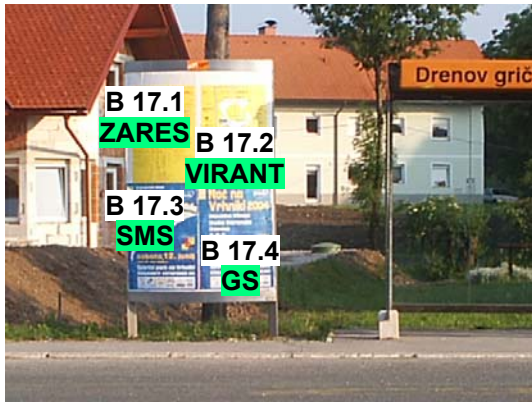

B 17. 20101 - Avtobusna postaja Drenov Grič (smer Ljubljana)