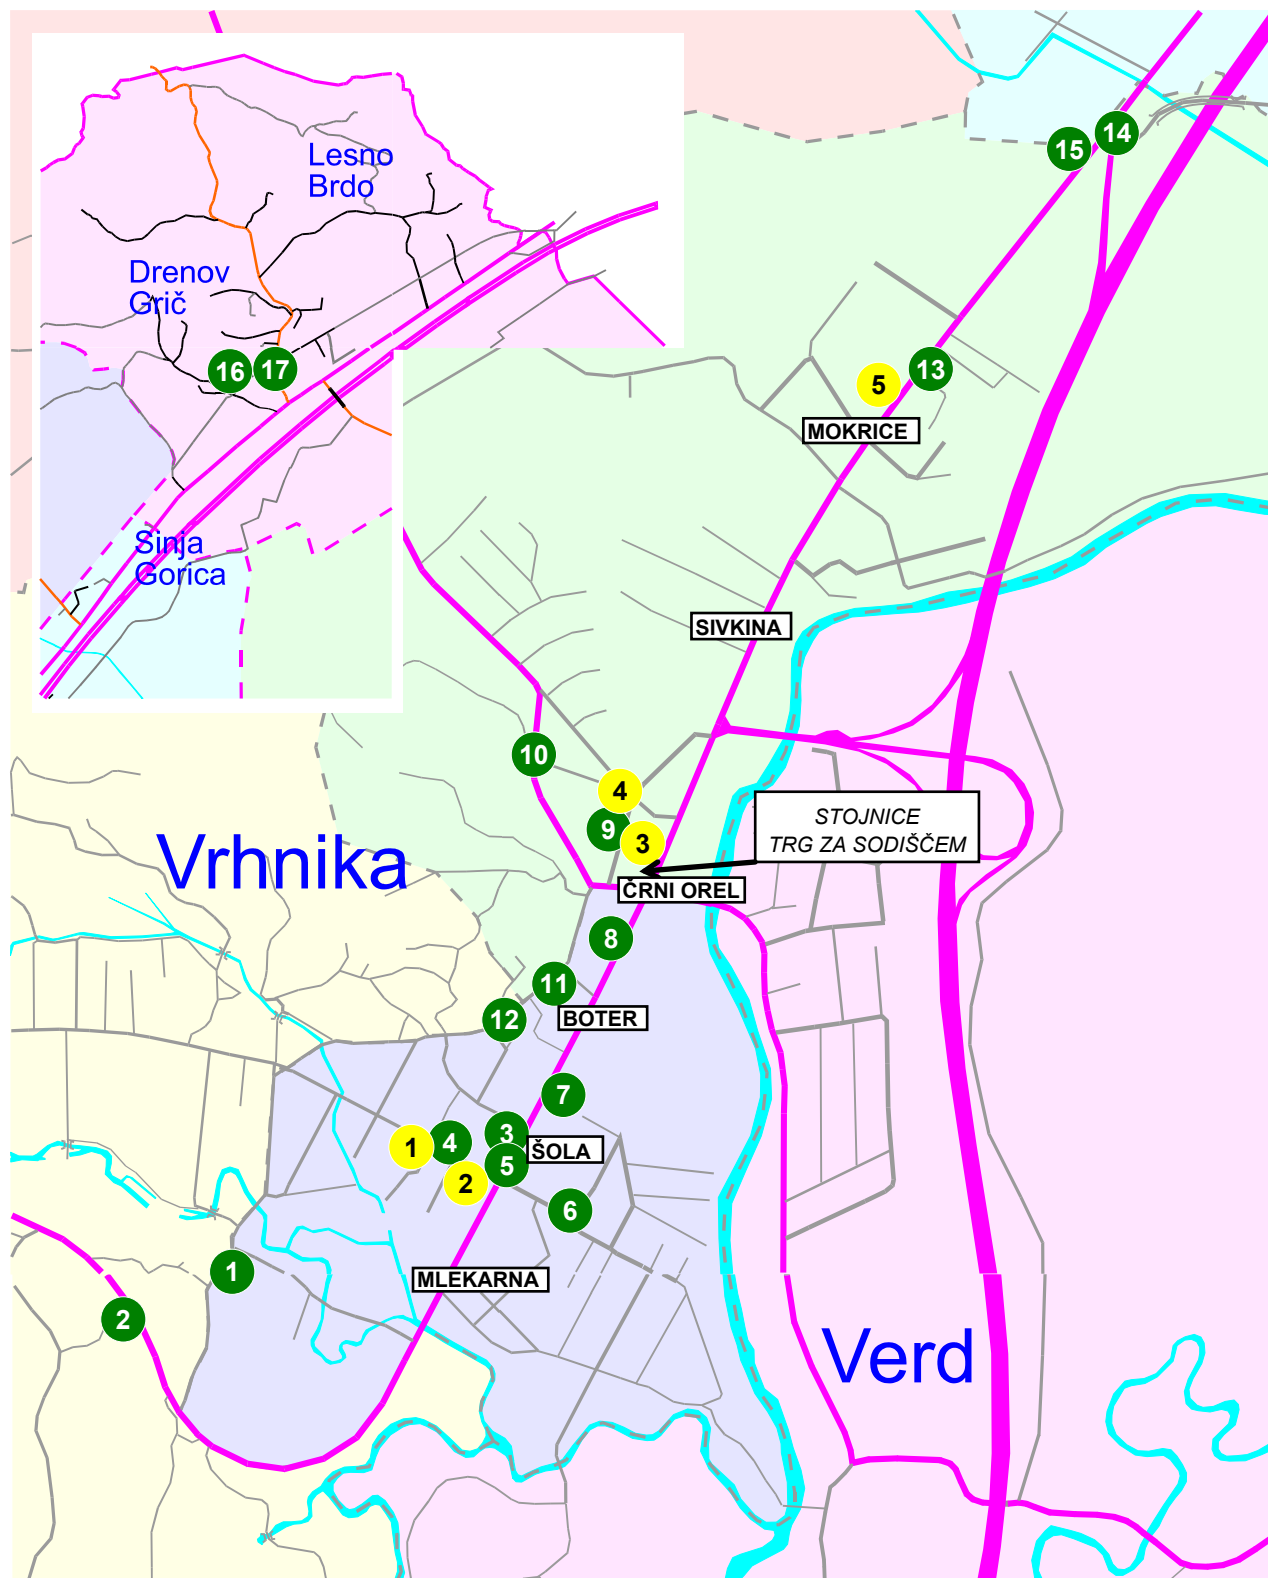

SEZNAM IZŽREBANIH PLAKATNIH MEST, TRANSPARENTOV IN STOJNIC

LEGENDA:

- B** brezplačno plakatno mesto
- O** odplačno plakatno mesto
- TRANSPARENT

V nadaljevanju kratice pod oznako plakatnega mesta označujejo organizatorja:

B 1. 18301 - Na Hribu - pod cerkvijo sv. Pavla

B 2. 18501 - Na Hribu - avtobusna postaja Raskovec

B 3. 18601 - Trg Karla Grabeljška - pred NLB d.d.

B 4. 18701 - Cesta 6. maja - avtobusna postaja pri Glasbeni šoli

B 5. 84103 - Cesta 6. maja - pri Lekarni

B 6. 18901 - Lošca - Pred Mladinsko knjigo

B 7. 19003 - Tržaška cesta - pred telovadnico

B 8. 19203 - Tržaška cesta - AP pred hotelom Mantova

B 9. 76402 - Jelovškova cesta - parkirišče pred Mercatorjem d.d.

B 10. 19401 - Robova cesta - pred Varstveno delovnim centrom

B 11. 19501 - Stara cesta 18

B 12. 19601 - Stara cesta - Križišče s Krpanovo

B 13. 19801 - Avtobusna postaja Vrtnarija (smer Ljubljana)

B 14. 19901 - Avtobusna postaja Avtomontaža (smer Ljubljana)